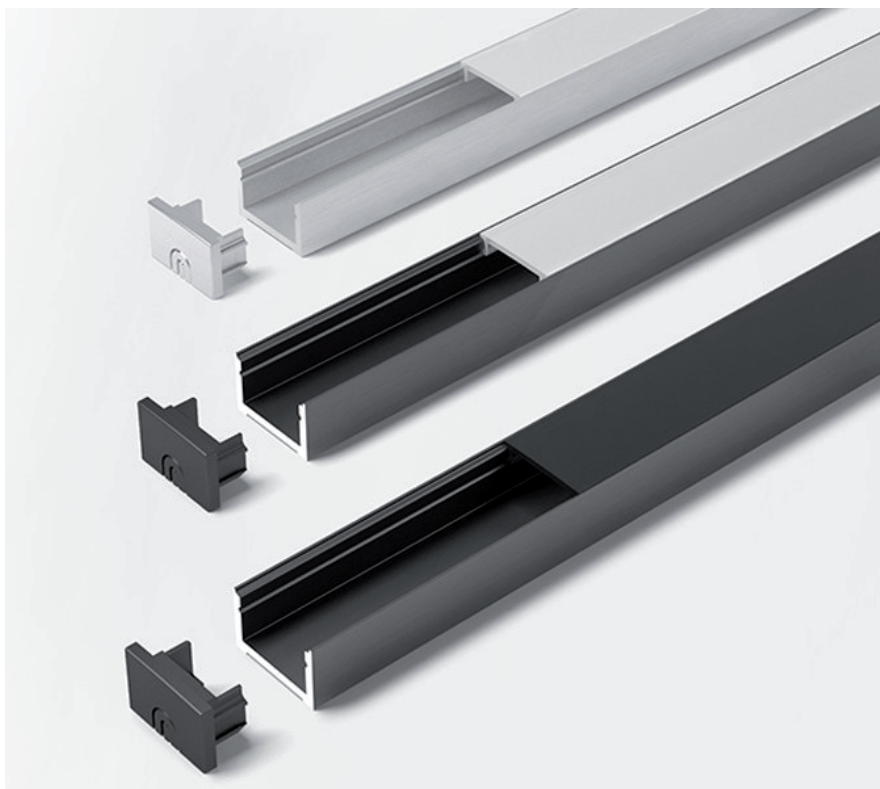

PRODUCTO

CHANNELLINE D2

► DESCRIPCIÓN

Tira de luz. Perfil de aluminio para montaje empotrado. La cubierta se puede colocar desde arriba o introducir lateralmente. Presenta nueva cubierta opalina, con 30% más de luz y pocos cambios de color. Línea de luz homogénea con Versa Inside a partir de 120 Led/m con cubierta opalina. Ángulo de haz ancho de aprox. 75°. Integrada en baldas superiores. Reequipamiento de nichos. Iluminación de marcos de espejos. Recomendado para Versa Inside 120 y Versa Inside 160.

REFERENCIAS

- 2000 mm: 5587001 (aluminio/opalino). 5587021 (negro/opalino). 5587007 (negro/negro).
- 2000 mm (juego de 10 piezas): 5587005 (aluminio/opalino). 5587025 (negro/opalino). 5587017 (negro/negro).
- 3000 mm: 5587002 (aluminio/opalino). 5587022 (negro/opalino). 5587008 (negro/negro).
- 3000 mm (juego de 10 piezas): 5587006 (aluminio/opalino). 5587026 (negro/opalino). 5587018 (negro/negro).
- Tapa de extremo (juego de 2 piezas) lacada. 2577401 (aluminio/opalino). 2577405 (negro/opalino). 2577405 (negro/negro).
- Pieza de muestra de perfil 300 mm (5000701 (aluminio/opalino). 5000801 (negro/opalino). 5000801 (negro/negro).
- Pieza de muestra de cubierta 300 mm: 5000901 (aluminio/opalino). 5000901 (negro/opalino). 5001101 (negro/negro).
- 3650201 (aluminio/opalino). 3650201 (negro/opalino). 3650201 (negro/negro).

Características

Combinación recomendada: Versa Inside 60, Versa Inside 90, Versa Inside 120, Versa Inside 120 HP y Versa Inside 233 HP.
Cubierta: Opalina.

IMÁGENES

MÁS INFORMACIÓN

Luces lineales
ChannelLine D2

ChannelLine D2

Ventajas del producto

- ▶ Perfil de aluminio para montar en o sobre
- ▶ Con cubierta opalina

Características del producto

- ▶ Perfil para combinación con luces Versa
- ▶ Para aumentar la intensidad de la luz se pueden adherir 2 Versa Inside una al lado de la otra
- ▶ Posibilidad de aplicar conectores Versa en el perfil (en caso de usar solo una Versa)
- ▶ Posibilidad de combinación con ChannelLine Sensor