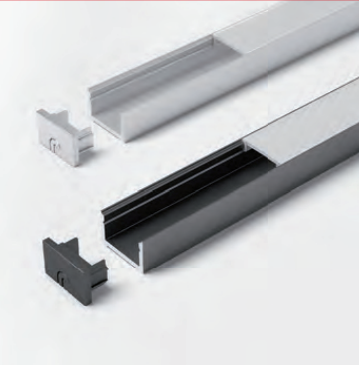

PRODUCTO

CHANNELLINE D2

► DESCRIPCIÓN

Tira de luz. Perfil de aluminio para montaje empotrado. La cubierta se puede colocar desde arriba o introducir lateralmente. Presenta nueva cubierta opalina, con 30% más de luz y pocos cambios de color. Línea de luz homogénea con Versa Inside a partir de 120 Led/m con cubierta opalina. Ángulo de haz ancho de aprox. 75°. Integrada en baldas superiores. Reequipamiento de nichos. Iluminación de marcos de espejos. Recomendado para Versa Inside 120 y Versa Inside 160.

ChannelLine D2

Ventajas del producto

- ▶ Perfil de aluminio para montar en o sobre
- ▶ Con cubierta opalina

Características del producto

- ▶ Perfil para combinación con luces Versa
- ▶ Para aumentar la intensidad de la luz se pueden adherir 2 Versa Inside una al lado de la otra
- ▶ Posibilidad de aplicar conectores Versa en el perfil (en caso de usar solo una Versa)
- ▶ Posibilidad de combinación con ChannelLine Sensor

Uso

- ▶ Luces a medida

Información para pedidos

- ▶ La imagen de aplicación muestra ChannelLine D2 con Versa Inside 120
- ▶ Los balastos led y las luces led se deben pedir por separado, véase el catálogo
- ▶ La unidad de embalaje consta de 1 pieza

Resumen de los detalles técnicos

Recomendado para:

Versa Inside 60
Versa Inside 90
Versa Inside 120
Versa Inside 120 HP
Versa Inside 233 HP

ChannelLine D2

Artículo	N.º de pedido de cubierta	
	Aluminio/ opalino	Negro/opalino
Perfil de aluminio / plástico 2000 mm	55 870 01	55 870 21
Perfil de aluminio / plástico 2000 mm (juego de 10 piezas)	55 870 05	55 870 25
Perfil de aluminio / plástico 3000 mm	55 870 02	55 870 22
Perfil de aluminio / plástico 3000 mm (juego de 10 piezas)	55 870 06	55 870 26
Capa de extremo (juego de 2 piezas)	25 774 01	25 774 05